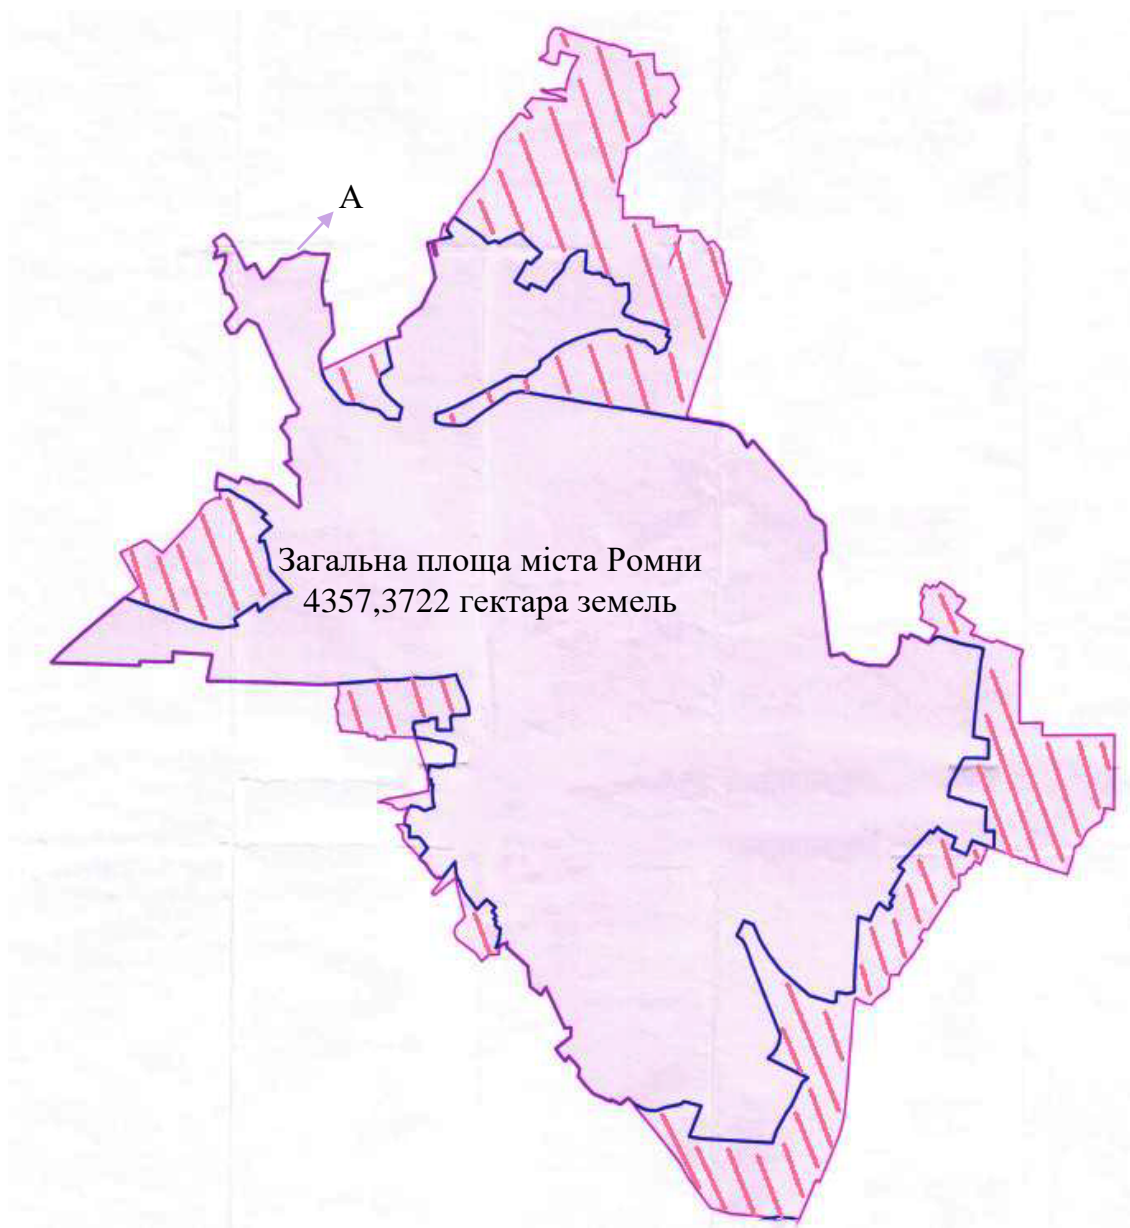

ВИКОПЮВАННЯ
із кадастрової карти (плану) міста Ромни
Роменського району Сумської області

Опис меж:
від А до А – територія Роменської
міської територіальної
громади

Умовні позначення:
—— існуюча межа міста Ромни
- - - зовнішня межа міста Ромни,
встановлена Постановою Верховної
Ради України
▨▨▨▨ землі, включені в межі міста Ромни